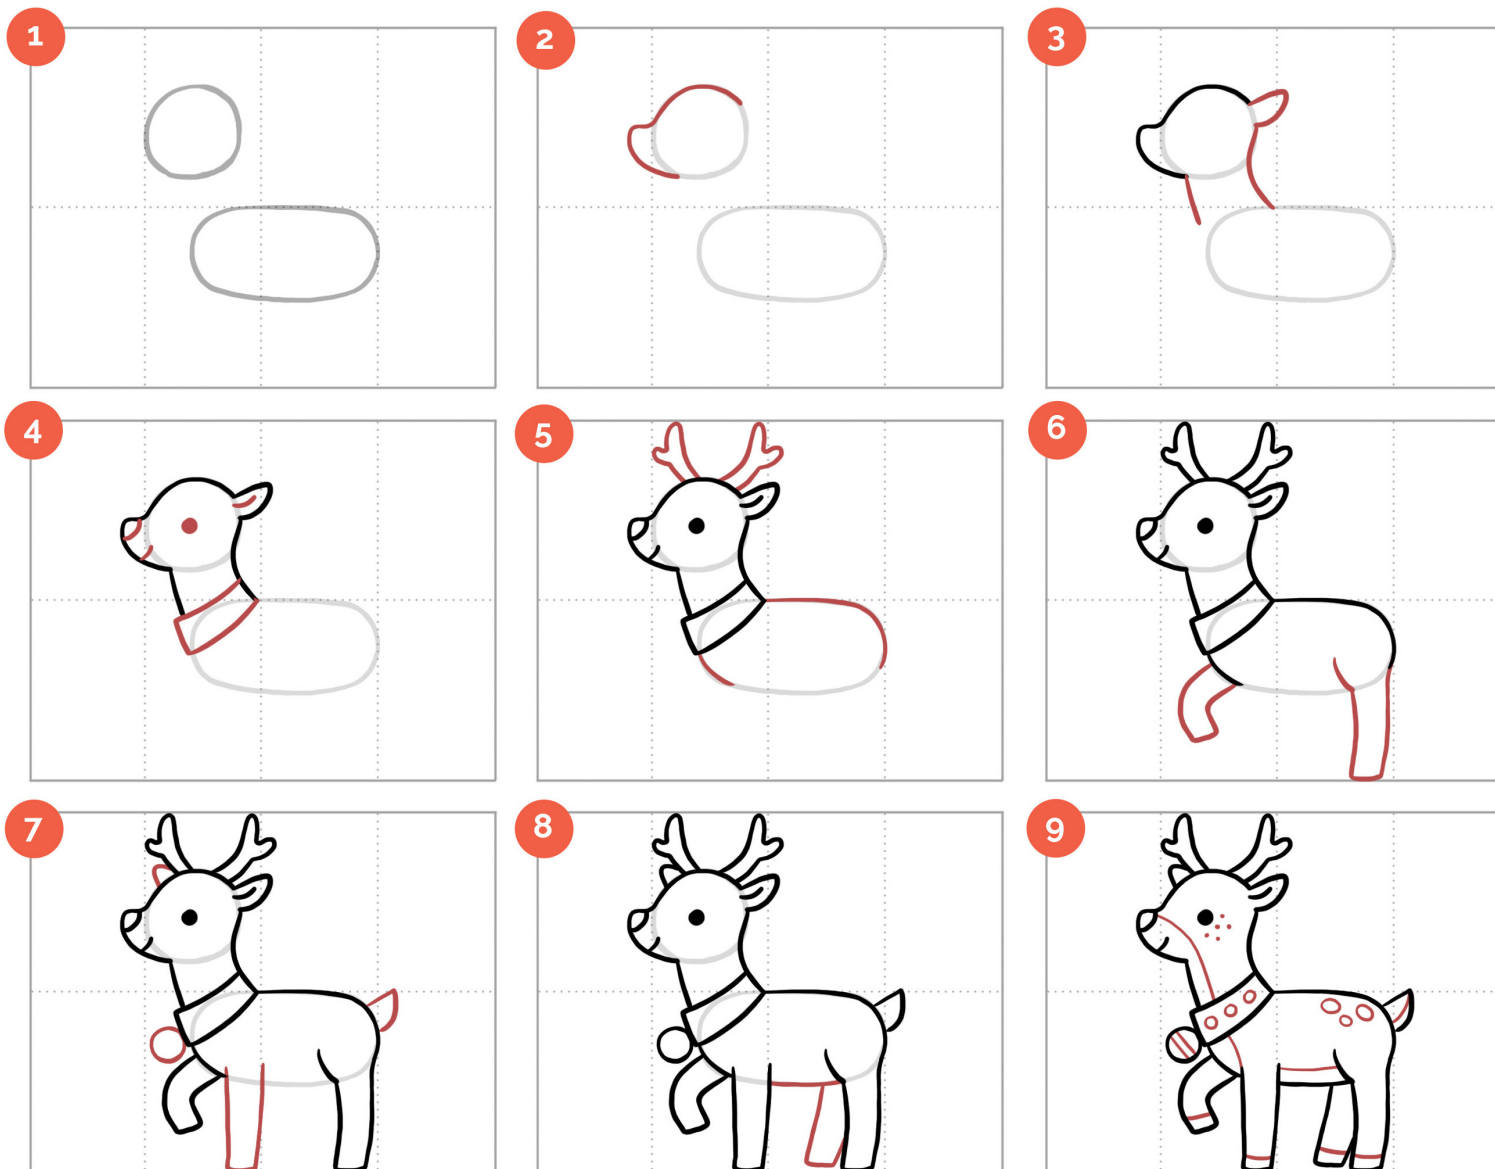

# Apprends à dessiner Rudolphe le renne, étape par étape à l'aide de la grille en page 8

Dessine les traits gris au crayon à papier pour t'aider à construire ton dessin et gomme-les lorsque ton renne est terminé

## Grilles pour apprendre à dessiner étape par étape

### Père Noël

### Rudolphe le renne

**ASTUCE**

N'appuie pas trop pour pouvoir  
gommer facilement